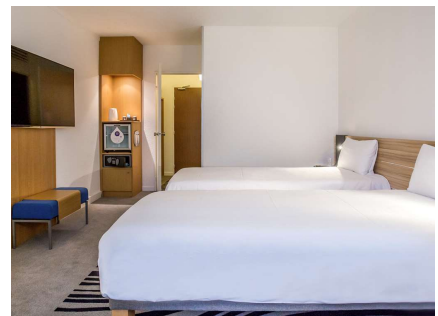

TERRE D'AILLEURS - PIERRE VOYAGES CHATEAUROUX

6 rue Victor Hugo - 36000 CHATEAUROUX

Tel: +33 2 54 07 55 55

FICHE HOTEL

NOVOTEL BOURGES

ZAC ORCHIDEE CESAR - ROUTE DE
CHÂTEAUROUX 18570 LE SUBDRAY
LE SUBDRAY

Votre hôtel Novotel Bourges 4 étoiles vous accueille à 10 minutes du centre-ville et à la sortie de l'A7. Lumineuses et confortables, les chambres offrent un large espace. Détendez-vous en savourant notre cuisine traditionnelle au restaurant ou bord de notre piscine, et profitez d'un moment agréable au bar dans une atmosphère conviviale. En séjour d'affaires, organisez vos réunions dans nos salons modulables et parfaitement équipés. Nous vous souhaitons la bienvenue à Bourges chez Novotel.

PHOTOS