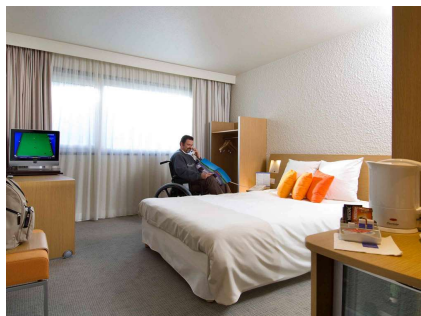

TERRE D'AILLEURS - PIERRE VOYAGES CHATEAUROUX

6 rue Victor Hugo - 36000 CHATEAUROUX

Tel: +33 2 54 07 55 55

FICHE HOTEL

NOVOTEL BOURGES

ZAC ORCHIDEE CESAR - ROUTE DE
CHÂTEAUROUX 18570 LE SUBDRAY
LE SUBDRAY

Votre hôtel Novotel Bourges 4 étoiles vous accueille à 10 minutes du centre-ville et à la sortie de l'A7. Lumineuses et confortables, les chambres offrent un large espace. Détendez-vous en savourant notre cuisine traditionnelle au restaurant ou bord de notre piscine, et profitez d'un moment agréable au bar dans une atmosphère conviviale. En séjour d'affaires, organisez vos réunions dans nos salons modulables et parfaitement équipés. Nous vous souhaitons la bienvenue à Bourges chez Novotel.

PHOTOS