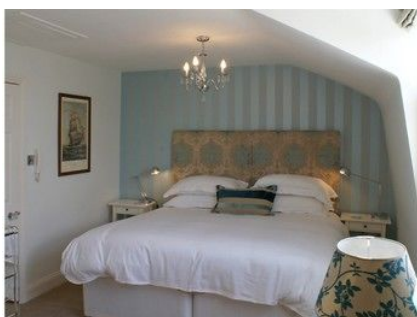

TERRE D'AILLEURS - PIERRE VOYAGES CHATEAUROUX

6 rue Victor Hugo - 36000 CHATEAUROUX

Tel: +33 2 54 07 55 55

FICHE HOTEL

HAMILTONS BOUTIQUE ACCOMMODATION

6 ROYAL TERRACE SS1 1DY
SOUTHEND-ON-SEA
SOUTHEND-ON-SEA

En choisissant l'établissement Hamiltons Boutique Accommodation de Southend-on-Sea, vous séjournerez près de la plage et à quelques minutes de New Empire Theatre et Jetée de Southend. Ce bed and breakfast 4 étoiles se trouve tout près de Southend Pier Museum et Lost City Adventure Golf.

PHOTOS

DESCRIPTION

• RESTAURANT

Le petit déjeuner vous est proposé en échange d'un supplément. 1 très grand lit Internet - WiFi Multimédia - Télévision à écran plat avec chaînes numériques et lecteur de DVD Nourriture et boissons - Une cafetière ou une bouilloire à thé Dormir - Draps en coton égyptien Salle de bain - Salle de bain privée avec un sèche-cheveux et une douche Non-fumeurs.

EQUIPEMENT

- Accès Internet
- Douche
- Dvd / Vidéo
- Jardin
- Parking gratuit
- Télévision
- cafetière/ bouilloire en chambre
- sèche-cheveux
- télévision écran plat

OFFRE

1	Chambre Double Supérieure, Salle De Bains ■ Attenante (Horatia),Bed Not Specified : Petit-Déjeuner Gratuit Disponible	Prix Total 145.65 €
2	Chambre Double Supérieure, Salle De Bains ■ Attenante (Lady H),Bed Not Specified : Petit-Déjeuner Gratuit Disponible	Prix Total 154.20 €
3	Chambre Luxe Double Ou Avec Lits Jumeaux, Salle De Bains Attenante (Nelson's Lookout),Bed Not Specified : Petit-Déjeuner Gratuit Disponible	Prix Total 162.77 €
4	Chambre Double Luxe, Salle De Bains ■ Attenante (Hamilton Superior),Bed Not Specified : Petit-Déjeuner Gratuit Disponible	Prix Total 197.05 €
5	Suite, Salle De Bains Attenante (The Balcony),Bed Not Specified : Petit-Déjeuner Gratuit Disponible	Prix Total 239.88 €