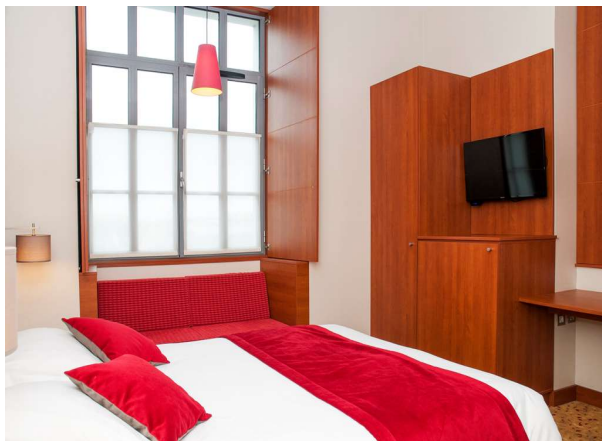

TERRE D'AILLEURS - PIERRE VOYAGES CHATEAURoux

6 rue Victor Hugo - 36000 CHATEAURoux

Tel: +33 2 54 07 55 55

FICHE HOTEL