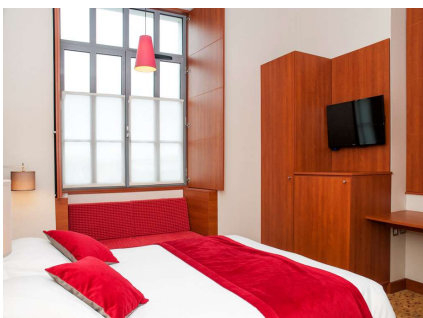

PHOTOS

DESCRIPTION

• RESTAURANT

Vous pourrez reprendre des forces à La Manufacture ou profiter d'une soirée cocooning grâce au cet hôtel de un service d'étage (horaires limités). L'établissement vous invite à rejoindre son bar/salon pour une petite pause bien méritée. Un petit déjeuner buffet est offert gratuitement.

OFFRE

1	2 Single Beds Non-Smoking, Standard Room, ■ Full Breakfast : Petit Déjeuner Disponibile	Prix Total 103.81 €
2	1 Queen Bed Non-Smoking, Standard Room, ■ Full Breakfast : Petit Déjeuner Disponibile	Prix Total 103.81 €
3	■ 2 Single Beds : Breakfast Disponibile	Prix Total 105.11 €
4	■ 1 Queen Bed : Breakfast Disponibile	Prix Total 105.11 €
5	1 Queen Bed Non Smoking : Complet ■ Chambre Et Petit-Déjeuner Disponibile	Prix Total 115.16 €
6	2 Single Beds Non Smoking : Complet ■ Chambre Et Petit-Déjeuner Disponibile	Prix Total 115.16 €
7	2 Single Beds Non-Smoking, Comfort Room, ■ Larger Room, Full Breakfast : Petit Déjeuner Disponibile	Prix Total 119.49 €
8	1 Queen Bed Non-Smoking, Comfort Room, ■ Larger Room, Full Breakfast : Petit Déjeuner Disponibile	Prix Total 119.49 €